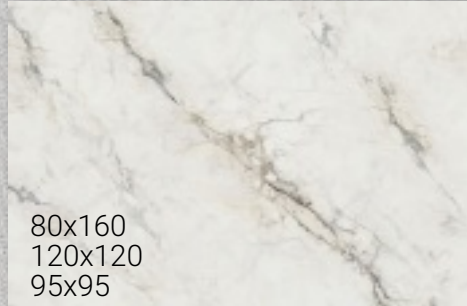

JEWEL Series

STATUARIO vaneto

CALCATA Gold

COVELANO

PAONAZZETTO

PRESTIGIO blanco

PRESTIGIO beige

PRESTIGIO grey