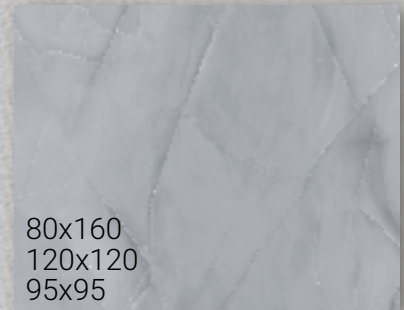

JEWEL Series

STATUARIO vaneto

CALCATA Gold

COVELANO

PAONAZZETTO

PRESTIGIO blanco

PRESTIGIO beige

PRESTIGIO grey